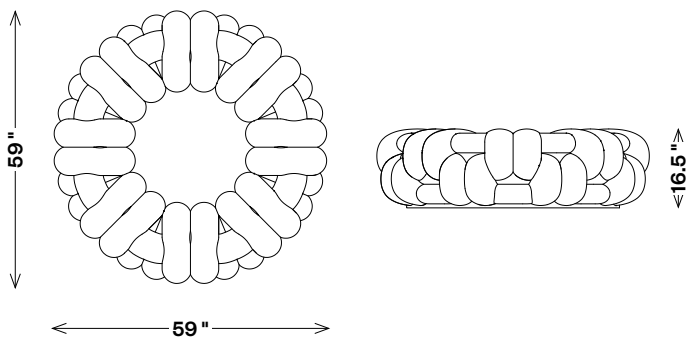

## Nudo Round Bench

FBE22004

Materials Shown

**Verde Tikal**

Dimensions

**Width: 59"**

**Depth: 59"**

**Height: 16.5"**